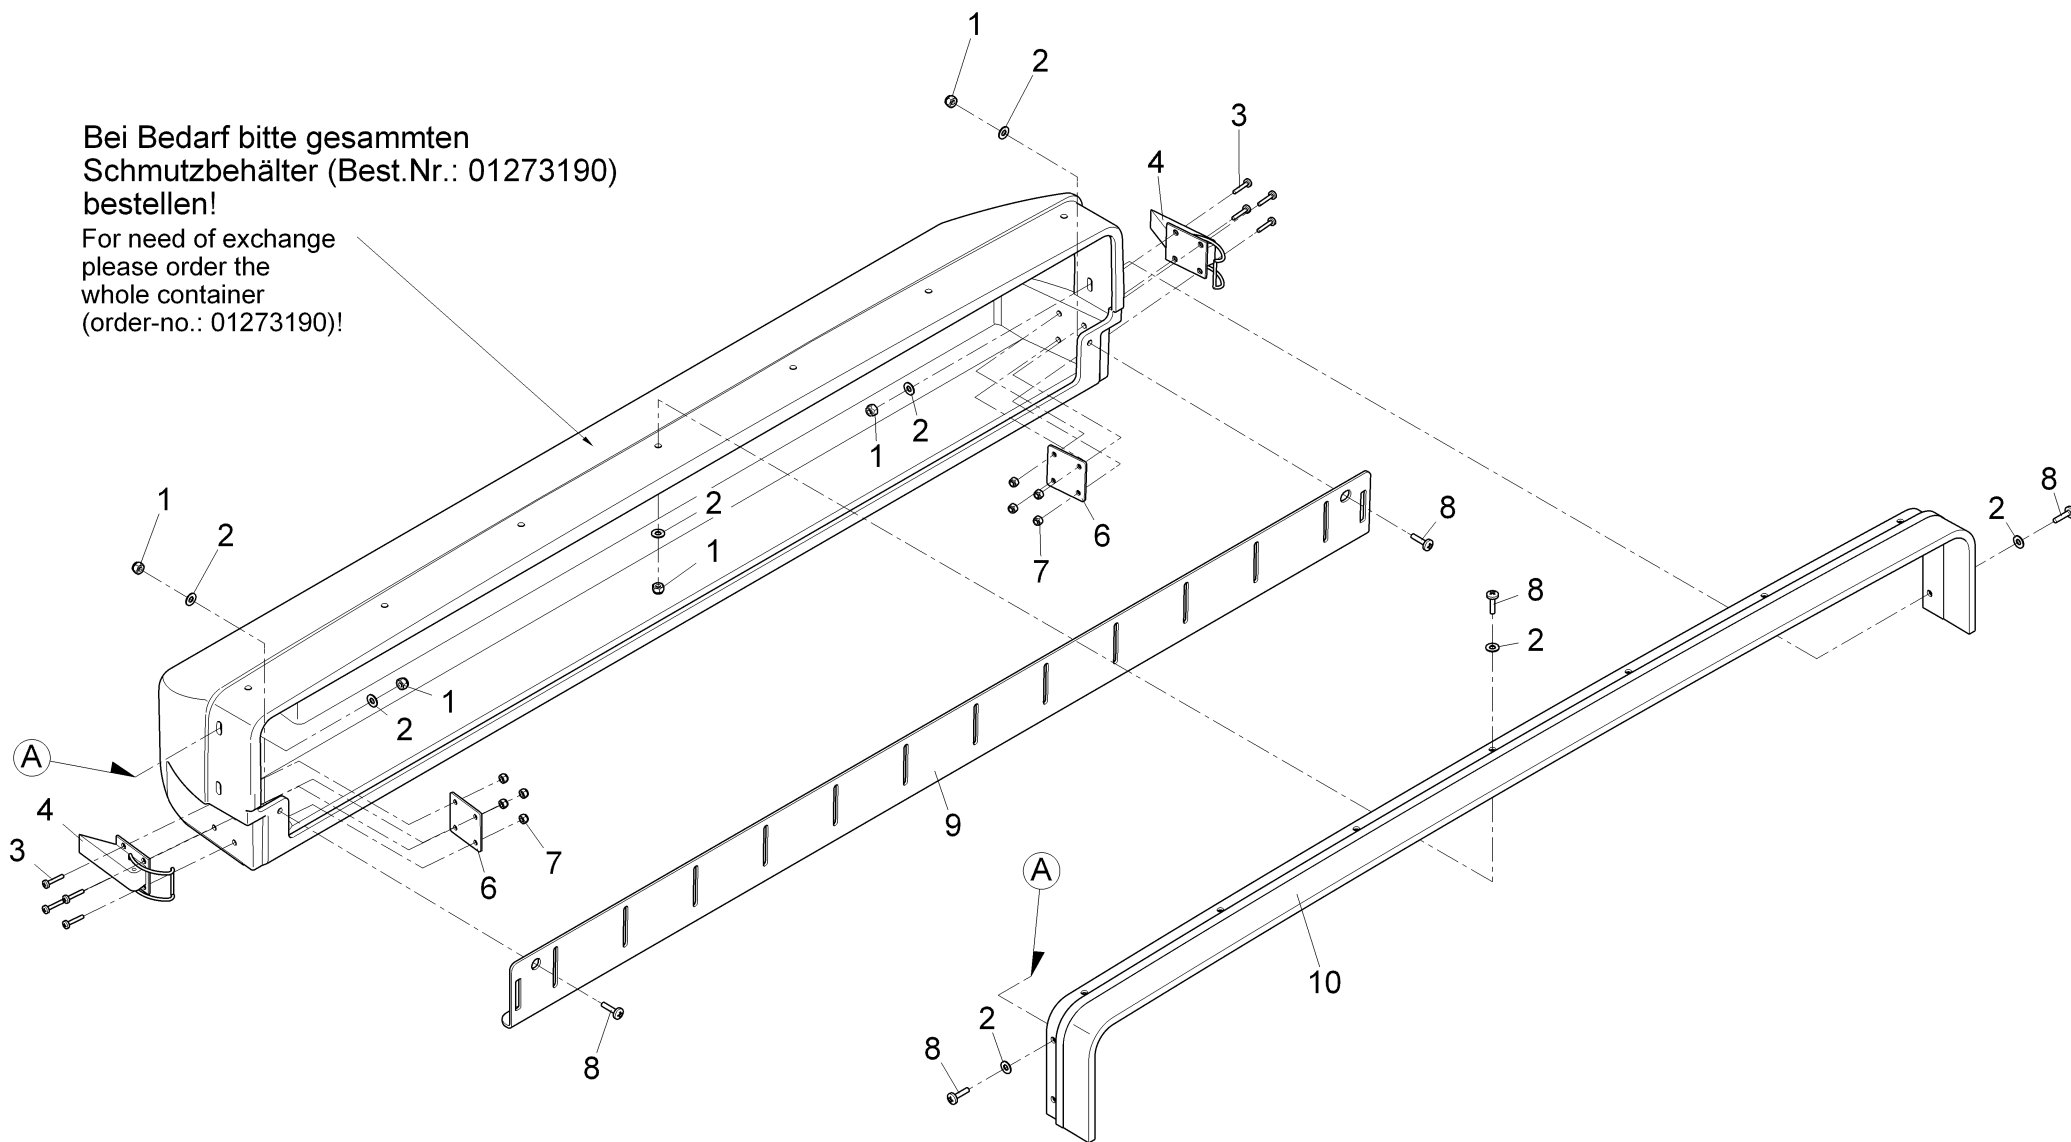

Bei Bedarf bitte gesamten  
Schmutzbehälter (Best.Nr.: 01273190)  
bestellen!

For need of exchange  
please order the  
whole container  
(order-no.: 01273190)!

**Dirt container (Available! No.: 01273190) (01273190) ->**

85-00-199

Pos.	Part-No.	Material-No.	Description	Measurement	DIN/ISO	Serial No. begin	Serial No. end	valid from	valid until	Remarks	Qty.	U i
1	00970190	12040234	Hex. Nut	M4-A2	DIN 985						13	P
2	00874720	12310272	Washer	B4,3-140HV-A4	DIN 125						24	P
3	01072230	11175452	Fillister-head screw	M3x14-A2-70-H	DIN 7985						8	P
4	01072220	17383191	Lock	TL-800 DA-1							2	P
6	01076250	90435884	Plate								2	P
7	01072270	12040374	Hex. Nut		DIN 985						8	P
8	01072260	11175445	Fillister-head screw	M4x14-A2-70-H	DIN 7985						13	P
9	01272960	90589888	Sheet metal apron								1	P
10	01272950	90589854	Broom rail								1	P